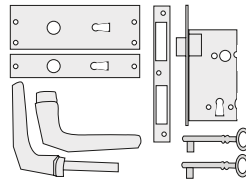

Produktinformation

- Doppelflügeltür, vormontiert
- Nordische Fichte - naturbelassen oder elfenbeinweiß lackiert
- á Türflügel 3 Lichtausschnitte
- Lichtausschnitt aus Kunstglas, klar
- Buntbartschloss inkl 2 Schlüssel
- Justierbare Türbänder für optimale Ausrichtung
- Türanschlagleiste mit Grendelriegel oben und unten

Buntbartschloss

Türbänder

Grendelriegel

Rollenschnapper

Türflügel

Durchgangsmaße

Lichtausschnitt

Paketmaße

B 70,5 × T 4 × H 176,5 cm

B 140 × H 173 cm

B 51,5 × H 32 cm

B 230 × T 73 × H 73 cm / 65,2 kg